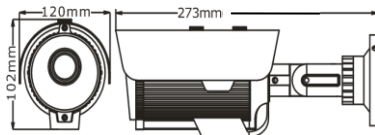

СПЕЦИФИКАЦИЯ на АНД-видеокамеру
Optimus АНД-М011.3(2.8-12)

Чувствительный элемент	1/2.7" CMOS 339 1.3Мп
Разрешение	1280x720 (720P)
Объектив	Вариофокальный 2.8~12 мм
Чувствительность	0,01Лк (0 Лк при вкл. ИК подсветке)
Режимы работы	АНД/CVBS (аналоговый)
Баланс белого	Авто
DNR	2D, 3D
D-WDR	Да
Антитуман	Выкл./Вкл.
Электронный затвор, скорость	Авто, в ручную 1/50-1/10,000 сек
Экранное меню	Управление с помощью джойстика
Режим день/ночь	Авто
ИК-подсветка	36 ИК-диодов (до 35м)
Рабочая температура	От -45 °С до +50 °С
Питание	DC12V±10%
Потребляемая мощность	600 мА
Система видеосигнала	NTSC/PAL
Разъем ввода/ вывода	BNC, разъем питания
AGC	Авто
Размеры/ Масса	237 x 120 x 102 мм/ 900 гр.
Цвет	Белый