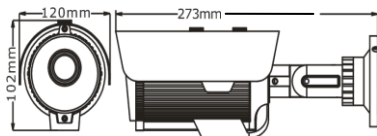

СПЕЦИФИКАЦИЯ на АHD-видеокамеру
Optimus АHD-M011.3(6-22)

Чувствительный элемент	1/2.7" CMOS 339 1.3Мп
Разрешение	1280x720 (720P)
Объектив	Вариофокальный 6~22 мм
Чувствительность	0,01Лк (0 Лк при вкл. ИК подсветке)
Режимы работы	AHD/CVBS (аналоговый)
Баланс белого	Авто
DNR	2D, 3D
D-WDR	Да
Антитуман	Выкл./Вкл.
Электронный затвор, скорость	Авто, в ручную 1/50-1/10,000 сек
Экранное меню	Управление с помощью джойстика
Режим день/ночь	Авто
ИК-подсветка	36 ИК-диодов (до 35м)
Рабочая температура	От -45 °С до +50 °С
Питание	DC12V±10%
Потребляемая мощность	500 мА
Система видеосигнала	NTSC/PAL
Разъем ввода/ вывода	BNC, разъем питания
AGC	Авто
Масса	776 гр.
Размеры	273 x 120 x 102 мм
Цвет	Белый